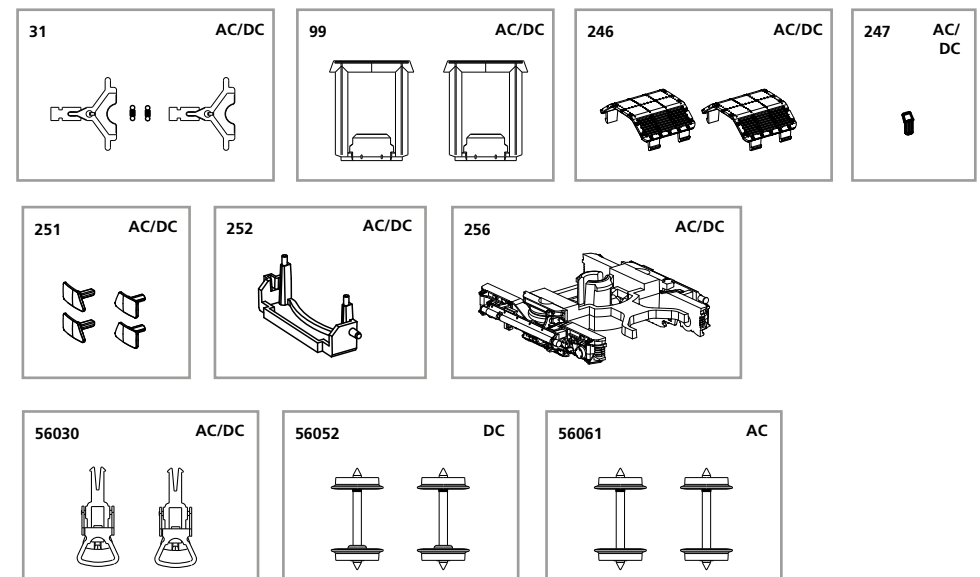

Bezeichnung / Description	ET-Nr. / spare part N°	PG*
ET aus unserem Standard-Programm / Spare parts standard range		
Kupplung, vollst. (2 Stück) / Coupling, complete (set of 2)	56030	
ET aus unserem Standard-Programm (nur DC-version) / Spare parts standard range (only DC version)		
Radsatz (2 Stück) / Wheelset (set of 2)	56052	
ET aus unserem Standard-Programm (nur AC-version) / Spare parts standard range (only AC version)		
Radsatz (2 Stück) / Wheelset (set of 2)	56061	

*Preisgruppe *price category

58369B-90-7000

IC Doppelstockswagen

IC Bi-Level Car

Voiture IC Double Etage

IC双层车

包装及说明书内包含重要信息,请保留备用

ERSATZTEILE

Spare parts · Pièces détachées · 配件

Bei Ersatzteilanforderung bitte immer die vollständige Ersatzteil-Nr. angeben.
Hinweis: Für dieses Modell sind nur die unten aufgeführten Ersatzteile erhältlich!

Please order the wanted spare part with the complete spare part item number.
Note: Only the spare parts listed below are available for this model!

Pour commander des pièces de rechange, ne pas oublier de donner le Numéro d'Article de la pièce demandée.
Note: Seules les pièces demandée sont disponibles pour ce modèle!

订购配件时请附上完整的配件号码。注：这个模型，只有以下配件可订购！

PIKO Spielwaren GmbH • Lutherstraße 30 • 96515 Sonneberg • GERMANY
德国比高有限公司 • 德国图林根州索内堡市路德街30号